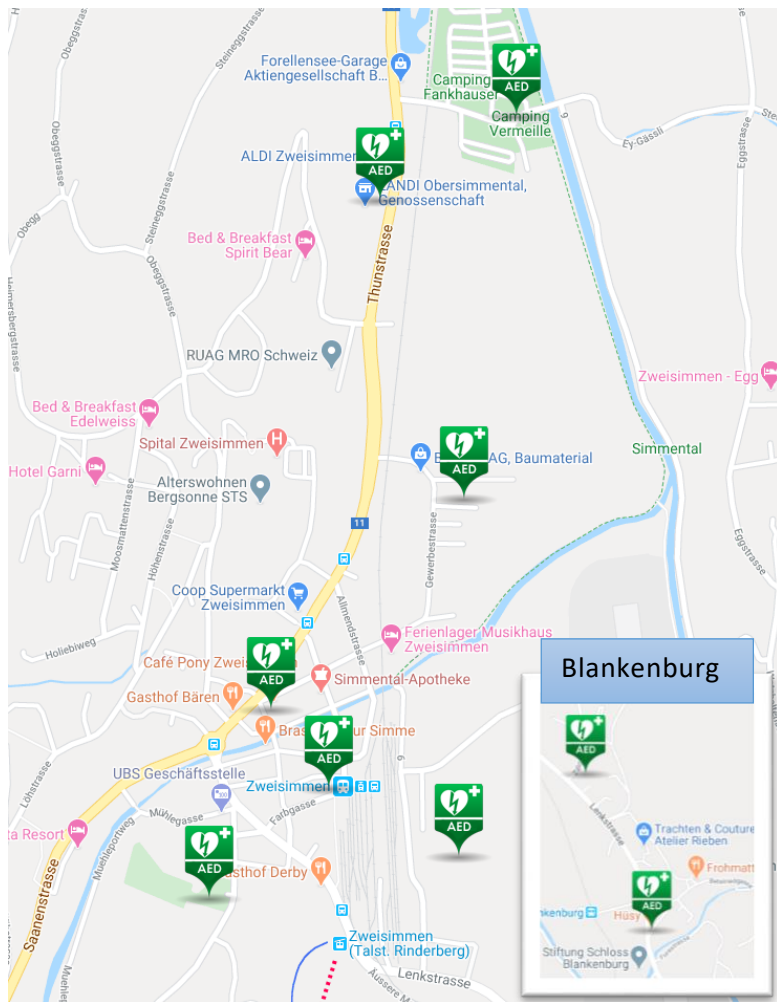

AED-Standorte in Zweisimmen

- Camping Vermeille AG
- Landi Shop
- Spuag AG
- Valiant Bank
- Raiffeisenbank
- Schulhaus Dorf
- Kirchgemeindehaus Ref. Kirche
- LBA-Zentrum Blankenburg
- Pürtschulhaus Blankenburg

Folgende Defis sind zu Öffnungszeiten zugänglich:

- Spital Empfang
- Migros
- Schwimmbad
- Feuerwehrmagazin (bei Einsätzen ist das Gerät auf dem Fahrzeug)

Weitere Infos:

<https://www.firstresponder.be/>